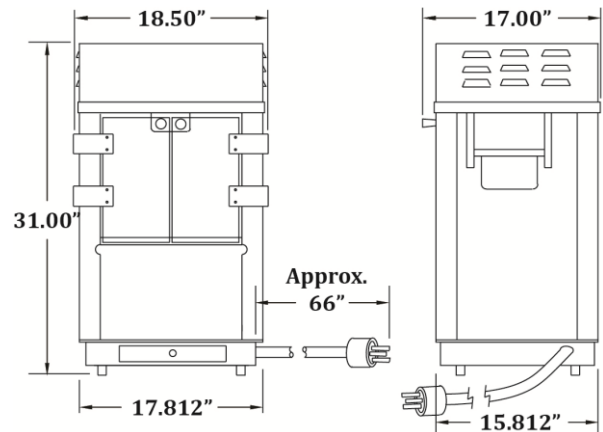

## Specifications

### Overall Dimensions:

**Width:** 18.5"  
**Depth:** 17"  
**Height:** 31"

### Plug Type:

NEMA 5-15P